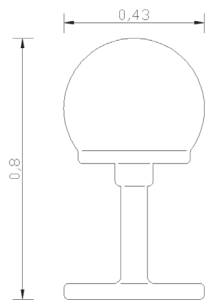

CLASSIC LAMP

	1 x Energiesparlampe E 27 230V	exkl. Leuchtmittel	F	CE
	1 x LED-Stab E 27, 230V, 3,6W	exkl. Leuchtmittel	F	CE

¹BEXM9801 weiß 409,00 €

Kunststoffleuchte für Innen und Außen

¹ohne Einsatz