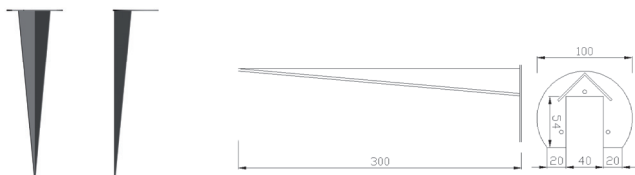

Einsatz für CLASSIC LAMP

¹nur für LED-Stab 62 cm

²nur für Energiesparlampe

Indoor: transparentes Kabel, 130 cm, mit Schnurzwischenschalter

Outdoor: Gummikabel H05RR-F 2 x 1,0 5 m mit Stecker schwarz

CLASSIC LAMP Erdspieß